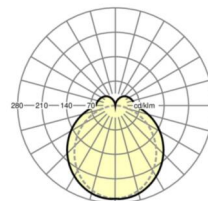

электротехника

Балласт	Электронный драйвер (1 штука)
Мощность системы	34W
сетевое напряжение	230V/50Hz
класс энергосбережения/Источник света	B

Оптика

Оснастка	LED, цветопередача/оттенок света CRI ≥ 80 / 4000K
Допуск для координаты цветности (MacAdam)	3SDCM
Фотобиологическая безопасность (светильник)	RG1
Номинальный световой поток	5959lm
Срок службы LED	50000h L80/B10 (Tq 35°C)
светоотдача светильников	173lm/W
Угол излучения	130° (C0) / 110° (C90)
UGR поп./вдоль	24.6 / 23.1

Механика

цвет корпуса	черный RAL 9005
размеры (LxWxH/DxH)	1531mm x 63mm x 54mm
вес (нетто)	2.1kg
Вид монтажа	сборка трековых систем, световая структура

DEEP-LINK

<https://www.regiolum.de/ru/article/19135004024>

Ссылка
ηLB
Φ ↓/↑
UGR поп./вдоль

LED 6000lm 840
100 %
84 % / 16 %
24.6 / 23.1

размеры

L	1531 mm	Длина
B	63 mm	Ширина
H	54 mm	Высота